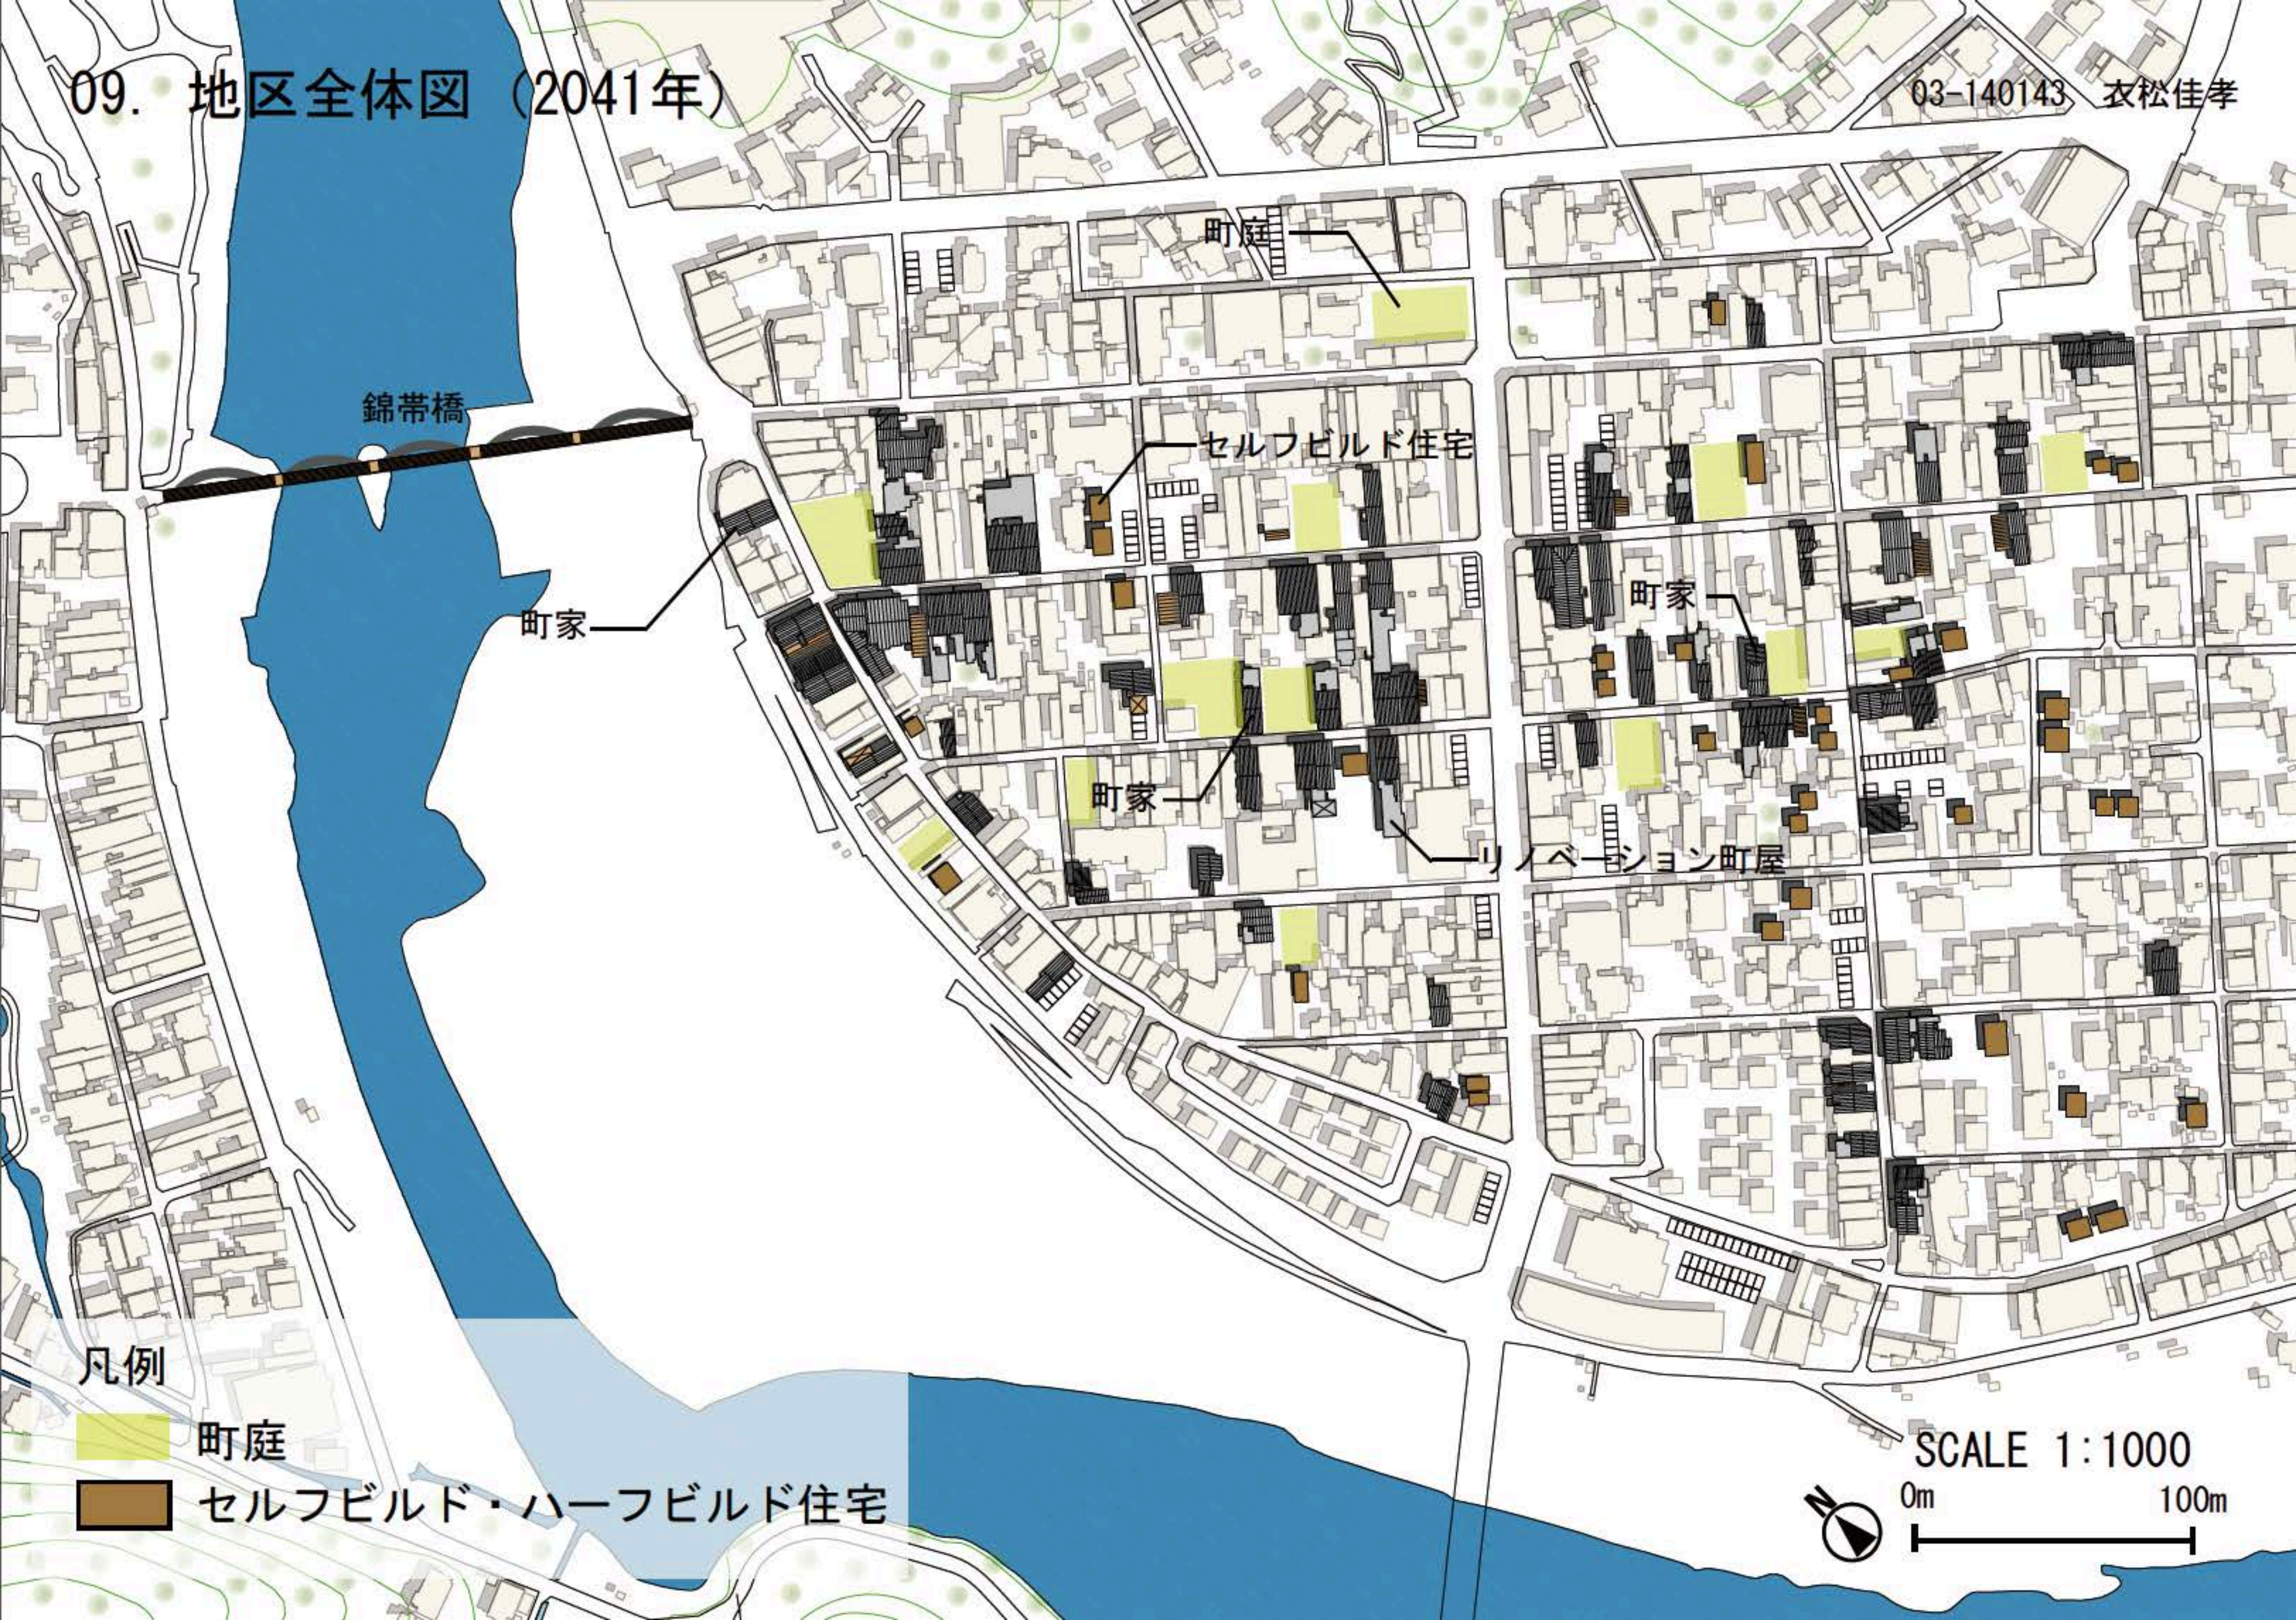

架ける町

対象地

山口県岩国市岩国一丁目・二丁目

09. 地区全体図 (2041年)

03-140143 衣松佳孝

錦帯橋

町庭

セルフビルド住宅

町家

町家

リノベーション町屋

凡例

町庭

セルフビルド・ハーフビルド住宅

SCALE 1:1000

0m

100m